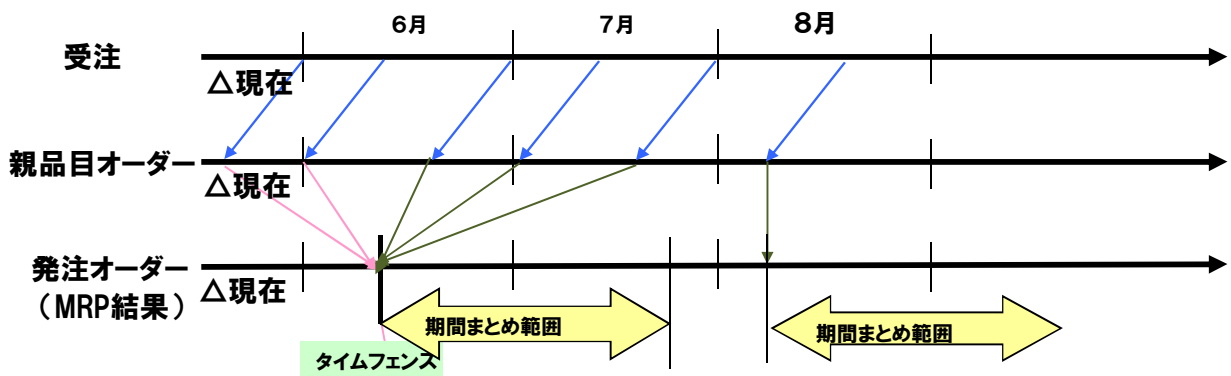

## 変更前

タイムフェンス以前：タイムフェンスへまとめる。  
タイムフェンス以降：所要の発生した時点を起点としてまと

## 変更後：タイムフェンス割れの所要が存在する場合

タイムフェンス以前：タイムフェンスへまとめる。  
タイムフェンス以降：タイムフェンスを起点としてまとめる。

## 変更後：タイムフェンス割れの所要が無い場合

初めの所要を起点としてまとめ