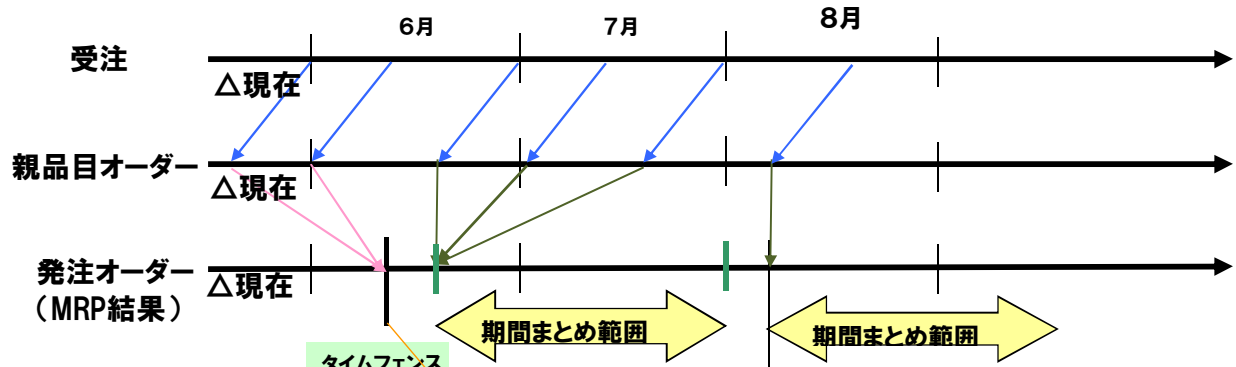

## 変更前

タイムフェンス以前：タイムフェンスへまとめる。  
タイムフェンス以降：所要の発生した時点を起点としてまと

## 変更後：タイムフェンス割れの所要が存在する場合

タイムフェンス以前：タイムフェンスへまとめる。  
タイムフェンス以降：タイムフェンスを起点としてまとめる。

## 変更後：タイムフェンス割れの所要が無い場合

初めの所要を起点としてまとめ